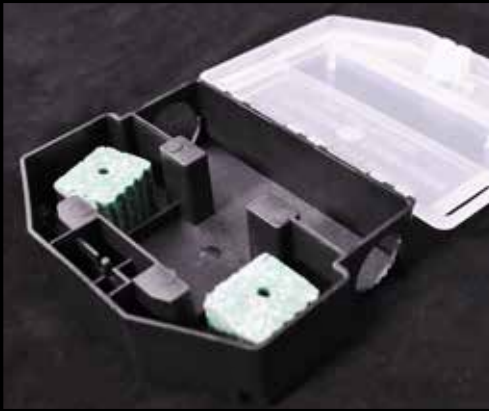

Un ensemble de piège à souris intérieur complet conçu pour être utilisé par des clients résidentiels.

- Chaque paquet contient :
 - Poste d'appâtage pour souris au couvercle transparent Aegis^{MD} verrouillable et réutilisable
 - 12 blocs d'appât contenant du chlorophacinone (20 g chacun)
 - Clé de la poste d'appâtage
- Produit destiné à une utilisation domestique intérieure
- Poste d'appâtage à l'épreuve des enfants
- Offre aux clients une solution à gérer soi-même pour contrôler la population de souris domestiques de leur résidence